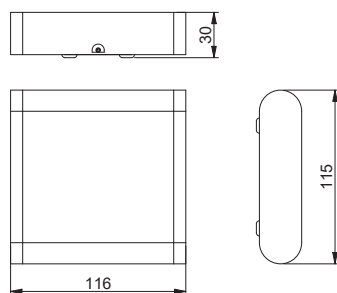

PL Oprawa elewacyjna **EN** Façade fitting **DE** Fassadenleuchte **RU** Фасадный светильник **CS** Fasádní svítidlo **SK** Fasádne svietidlo  
**HU** Homlokzati lámpatest **HR** Fasadno rasvjetno tijelo **FR** Luminaire de façade **ES** Luminaria para fachada **IT** Portalampada a muro  
**RO** Corp de iluminat pentru fațadă **LT** Fasadinis šviestuvos **LV** Fasāžu gaismeklis **ET** Fassaadivalgusti **PT** Luminária de fachada  
**BE** Фасадны свяцільнік **UK** Фасадний світильник **BG** Фасадно осветително тяло **SL** Fasadna svetilka **BS** Fasadno rasvjetno tijelo  
**SRP** Fasadno rasvjetno tijelo **SR** Фасадно расветно тело **MK** Фасадна светилка **MO** Corp de iluminat pentru fațadă  
**VALLA**

LD-VALLA8W-40

LD-VALLA12W-40

LD-VALLA8W-40	8 W	640 lm	395 g	5902801205613
LD-VALLA12W-40	12 W	960 lm	555 g	5902801203299

LD-VALLA8W-40

LD-VALLA12W-40