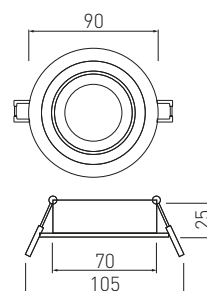

Silver

Black

Aksesoria,
Accessories,
Аксессуары,
Аксесуари: