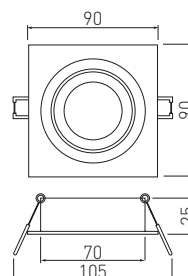

MR16

GZ-MR16-0000

OP-OPRKW1-80	max 50 W	aluminium, aluminium, алюминий, алюминій	srebrny, silver, серебряный, срібний	50 g	5901867127839
OP-OPRKW1-20			czarny, black, черный, чорний		5901867127853

PL Oprawa sufitowa punktowa uchylna
 EN Tilt-down ceiling fixture
 RU Потолочный точечный светильник с изменением наклона
 UK Стельовий точковий світильник поворотний