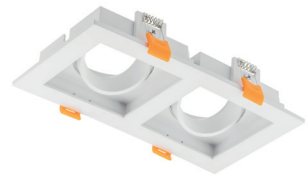

PL Oprawa sufitowa punktowa **EN** Point ceiling fitting **DE** LED-Deckenpunktleuchte **RU** Потолочный точечный светильник **CS** Stropní bodové svítidlo **SK** Stropné bodové svietidlo **HU** Mennyezeti spot lámpatest **HR** Točkasto, stropno rasvjetno tijelo **FR** Spot de plafond **ES** Luminaria de techo puntual **IT** Portalamпада da soffitto puntiforme **RO** Corp de iluminat pentru plafon cu iluminare punctată **LT** Lubinis šviestuvas akcentinis **LV** Punktveida griestu gaismeklis **ET** Lae punktvalgusti **PT** Luminária de teto pontual **BE** Столевы кропкавы свяцільнік **UK** Стельовий точковий світильник **BG** Точково таванно осветително тяло **SL** Stropna točkovna svetilka **BS** Tačkasto, stropno rasvjetno tijelo **SRP** Tačkasto, stropno rasvjetno tijelo **SR** Тачкасто, стропно расветно тело **MK** Тавански рефлектор **MO** Corp de iluminat pentru plafon cu iluminare punctată

RUBIO

OP-RUBIOKW1-00

OP-RUBIOKW1-10

OP-RUBIOKW2-00

OP-RUBIOKW2-10

			
OP-RUBIOKW1-00	MAX 10W LED only	42 g	5902801319600
OP-RUBIOKW1-10			5902801319655
OP-RUBIOKW2-00		84 g	5902801319846
OP-RUBIOKW2-10			5902801319686