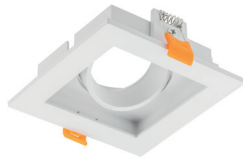

PL Oprawa sufitowa punktowa **EN** Point ceiling fitting **DE** LED-Deckenpunktleuchte **RU** Потолочный точечный светильник **CS** Stropní bodové svítidlo **SK** Stropné bodové svietidlo **HU** Mennyezeti spot lámpatest **HR** Točkasto, stropno rasvjetno tijelo **FR** Spot de plafond **ES** Luminaria de techo puntual **IT** Portalamпада da soffitto puntiforme **RO** Corp de iluminat pentru plafon cu iluminare punctată **LT** Lubinis šviestuvas akcentinis **LV** Punktveida griestu gaismeklis **ET** Lae punktvalgusti **PT** Luminária de teto pontual **BE** Столевы кропкавы свяцільнік **UK** Стельовий точковий світильник **BG** Точково таванно осветително тяло **SL** Stropna točkovna svetilka **BS** Tačkasto, stropno rasvjetno tijelo **SRP** Tačkasto, stropno rasvjetno tijelo **SR** Тачкасто, стропно расветно тело **MK** Тавански рефлектор **MO** Corp de iluminat pentru plafon cu iluminare punctată

RUBIO

OP-RUBIOKW1-00

OP-RUBIOKW1-10

OP-RUBIOKW2-00

OP-RUBIOKW2-10

			
OP-RUBIOKW1-00	MAX 10W LED only	42 g	5902801319600
OP-RUBIOKW1-10			5902801319655
OP-RUBIOKW2-00		84 g	5902801319846
OP-RUBIOKW2-10			5902801319686