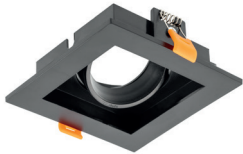

PL Oprawa sufitowa punktowa **EN** Point ceiling fitting **DE** LED-Deckenpunktleuchte **RU** Потолочный точечный светильник **CS** Stropní bodové svítidlo **SK** Stropné bodové svietidlo **HU** Mennyezeti spot lámpatest **HR** Točkasto, stropno rasvjetno tijelo **FR** Spot de plafond **ES** Luminaria de techo puntual **IT** Portalamпада da soffitto puntiforme **RO** Corp de iluminat pentru plafon cu iluminare punctată **LT** Lubinis šviestuvas akcentinis **LV** Punktveida griestu gaismeklis **ET** Lae punktvalgusti **PT** Luminária de teto pontual **BE** Столевы кропкавы свяцільнік **UK** Стельовий точковий світильник **BG** Точково таванно осветително тяло **SL** Stropna točkovna svetilka **BS** Tačkasto, stropno rasvjetno tijelo **SRP** Tačkasto, stropno rasvjetno tijelo **SR** Тачкасто, стропно расветно тело **MK** Тавански рефлектор **MO** Corp de iluminat pentru plafon cu iluminare punctată

RUBIO

OP-RUBIOKW1-00

OP-RUBIOKW1-10

OP-RUBIOKW2-00

OP-RUBIOKW2-10

			
OP-RUBIOKW1-00	MAX 10W LED only	42 g	5902801319600
OP-RUBIOKW1-10			5902801319655
OP-RUBIOKW2-00		84 g	5902801319846
OP-RUBIOKW2-10			5902801319686