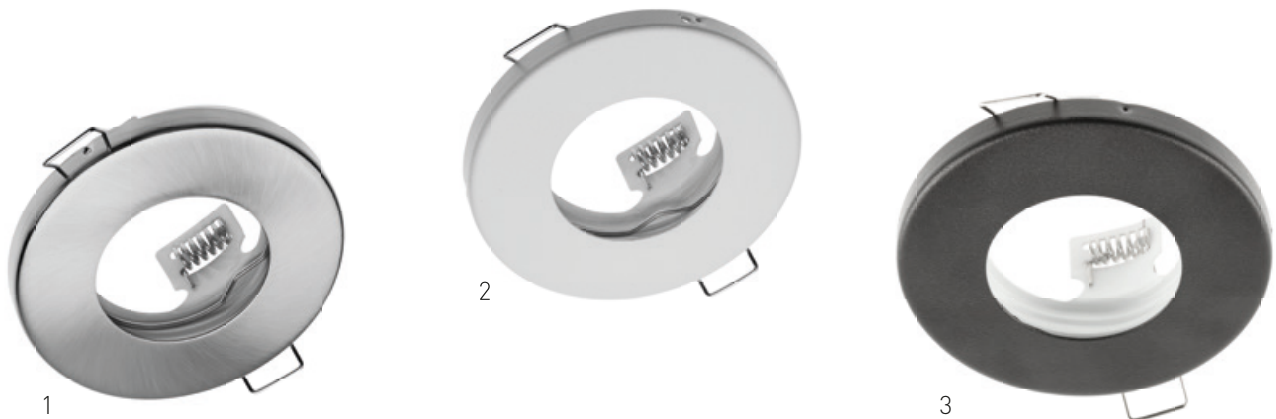

PL Oprawa sufitowa punktowa **EN** Point ceiling fitting **DE** LED-Deckenpunktleuchte **RU** Потолочный точечный светильник **CS** Stropní bodové svítidlo **SK** Stropné bodové svietidlo **HU** Mennyezeti spot lámpatest **HR** Točkasto, stropno rasvjetno tijelo **FR** Spot de plafond **ES** Luminaria de techo puntual **IT** Portalampada da soffitto puntiforme **RO** Corp de iluminat pentru plafon cu iluminare punctată **LT** Lubinis šviestuvas akcentinis **LV** Punktteida griestu gaismeklis **ET** Lae punktvalgusti **PT** Luminária de teto pontual **BE** Столевы кропкавы свяцільнік **UK** Стельовий точковий світильник **BG** Точково таванно осветително тяло **SL** Stropna točkovna svetilka **BS** Tačkasto, stropno rasvjetno tijelo **SRP** Tačkasto, stropno rasvjetno tijelo **SR** Тачкасто, стропно расветно тело **MK** Тавански рефлектор **MO** Corp de iluminat pentru plafon cu iluminare punctată **AM** Կետային առաստաղի լուսատու **AZ** Bir nöqtəli tavan qurğusu **KA** ქერის ჩამებეჭული საბათი **KK** Нүктелік төбе фитингі **KY** Шыптагы чекиттүү жарыктандыруучу шайман **TG** Тиргаки нуқтагии шифт **TK** Nokat potolok sazlayjysy **UZ** Uchli shift fittingi

MAREA

1	OP-MAROK-02	max. 50 W	95 g	5901867197603
2	OP-MAROK-10			5901867197597
3	OP-MAROK-00			5902801433092