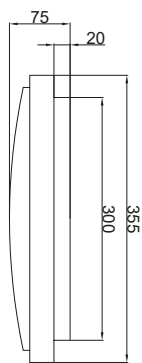

**ROSALI**

1

2

1	LD-ROSA24WOK-NW-10	24 W	1920 lm	406 g	5902801432972
2	LD-ROSA24WKW-NW-10			452 g	5902801433153

1

2